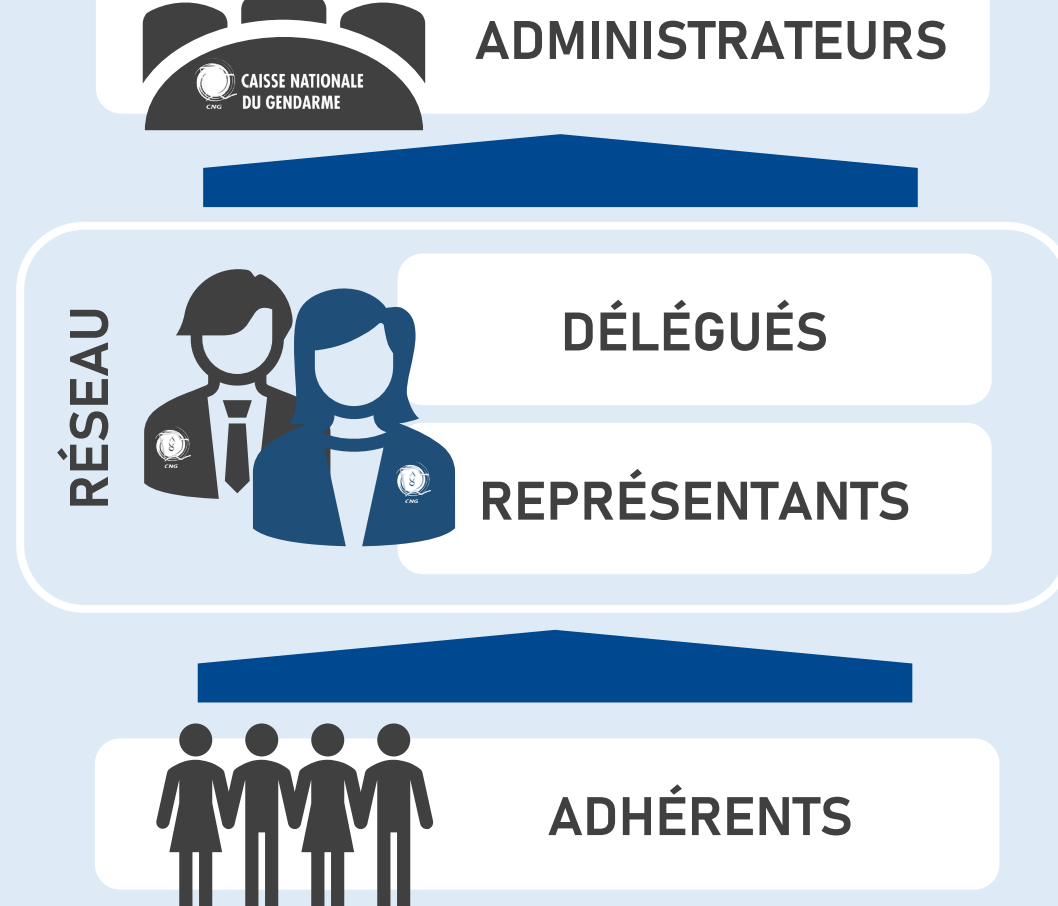

## REPRÉSENTANTS & DÉLÉGUÉS

Depuis 1888, la Caisse Nationale du Gendarme est au premier plan de l'action sociale auprès des Gendarmes et de leurs familles.

Pour garantir cet accompagnement, la CNG dispose d'un réseau d'élus composé de délégués et de représentants répartis dans toute la France métropolitaine, outre-mer et à l'étranger.

## ORGANISATION DU RÉSEAU